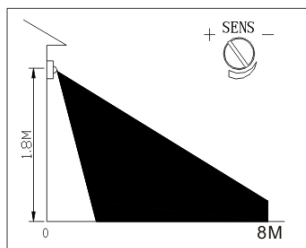

GLOBO

LIGHTING

www.globo-lighting.com

B

GLOBO Handels GmbH
 Gewerbestr. 3
 A-9184 Sankt Peter
 AUSTRIA

DE

Lichtquelle:

Die Lichtquelle ist nicht tauschbar, weil sie konstruktionsbedingt fest mit dem umgebenden Produkt verbunden ist.