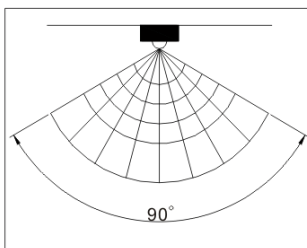

GLOBO

LIGHTING

www.globo-lighting.com

B

GLOBO Handels GmbH
 Gewerbestr. 3
 A-9184 Sankt Peter
 AUSTRIA

DE

Lichtquelle:

Die Lichtquelle ist nicht tauschbar, weil sie konstruktionsbedingt fest mit dem umgebenden Produkt verbunden ist.